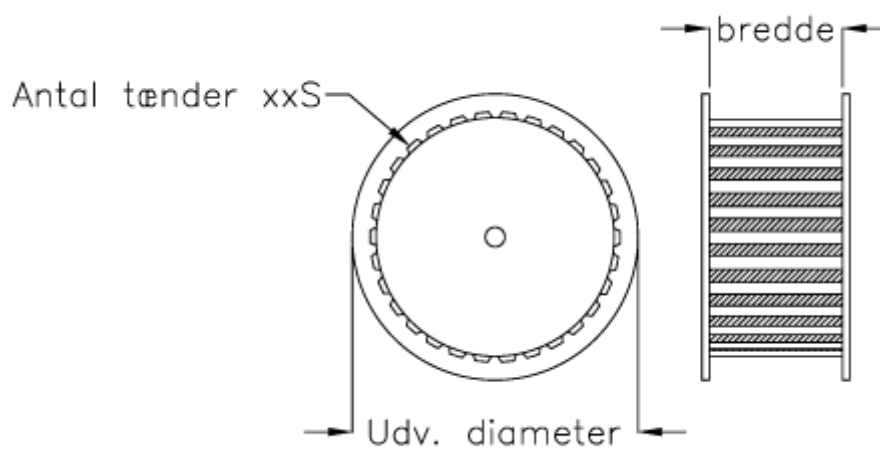

Varenummer: 603772632112
Beskrivelse: Gates tandremskive PCGT 8M - 112S 21
for taperbøsning 2517

Mål

Antal tænder	= 112
Bredde	= 21-36-62
Middelmål	= 285.21
Type	= 8M - 112S - xx
Udvendig diameter	= 285.21